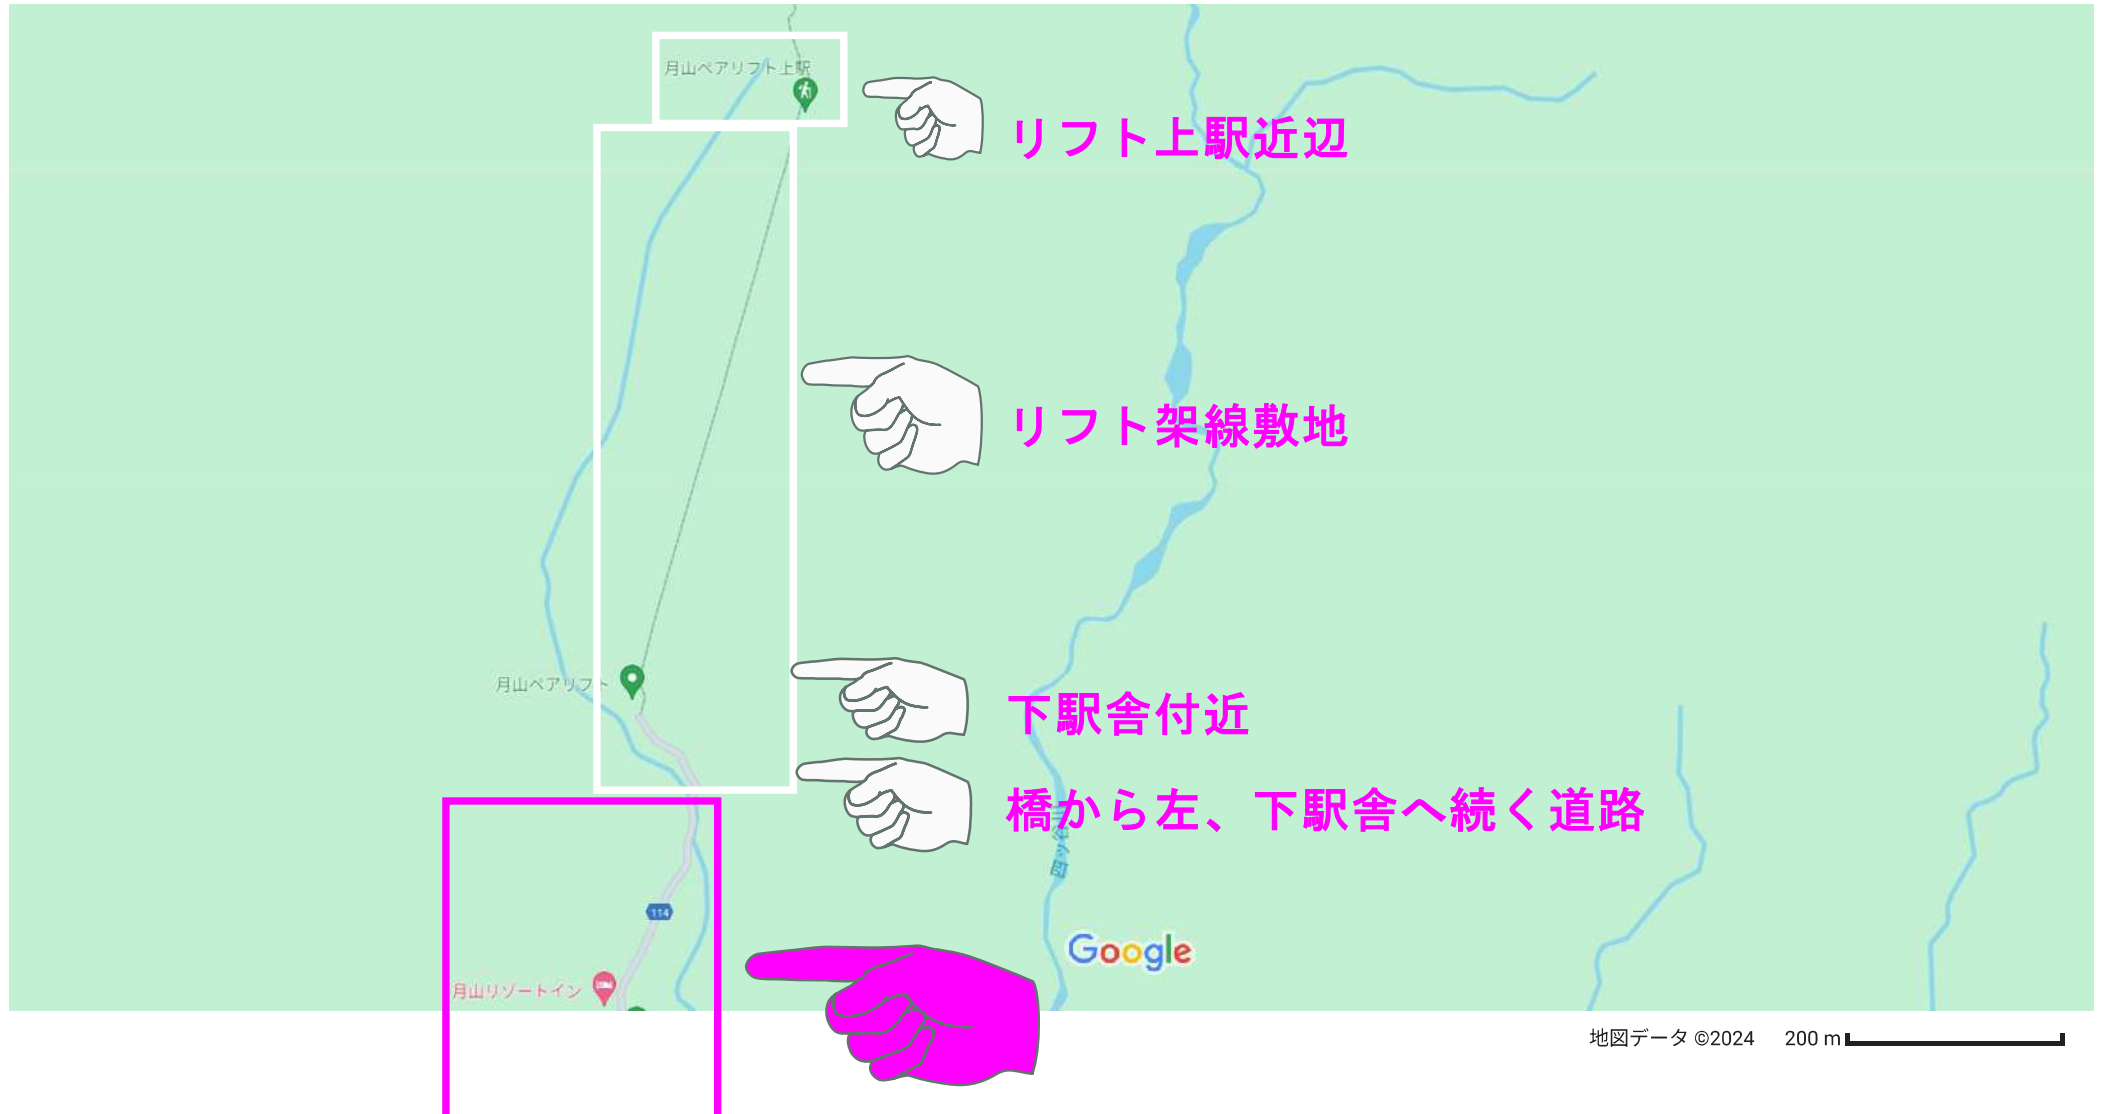

つきましては6月10日（月）～6月27日（木）迄の18日間と長期間になりますが、この間リフト営業運休とさせていただきます。更なる安全安心、持続可能な施設へ向けての取組みにて、皆様におかれましては、ご理解ならびにご了承のほどよろしくお願いいたします。

なお、工事運休期間中、リフト施設周辺地帯ならびに四ツ谷川橋より左手の下駅舎までの道路は、安全確保のため関係者以外立ち入り禁止とさせていただきます。

登山、山スキー等でお越しのお客様は、ご不便をおかけいたしますが、旧姥沢小屋跡からの登山コースをご利用いただき、雪の上を歩く際は必ずアイゼンを着用いただき安全を確保してお楽しみくださいますようお願いいたします。

夏山リフト（往復利用可）の営業再開は、6月28日（金）となる予定です。

以上、重ねてご理解ご協力お願いいたします。

2024年6月7日
月山観光開発株式会社
代表取締役社長 庄司昌吉

6 June

2024 (令和6年)

5 日 月 火 水 木 金 土
 5 6 7 8 9 10 11
 12 13 14 15 16 17 18
 19 20 21 22 23 24 25
 26 27 28 29 30 31

7 日 月 火 水 木 金 土
 1 2 3 4 5 6
 7 8 9 10 11 12 13
 14 15 16 17 18 19 20
 21 22 23 24 25 26 27
 28 29 30 31

日	月	火	水	木	金	土
26	27	28	29	30	31	1 仏滅
2 大安	3 赤口	4 先勝	5 友引	6 大安	7 赤口	8 先勝
9 友引	10 先負	11 仏滅	12 大安	13 赤口	14 先勝	15 友引
16 先負	17 仏滅	18 大安	19 赤口	20 先勝	21 友引	22 先負
23 仏滅	24 大安	25 赤口	26 先勝	27 友引	28 先負	29 仏滅
30 大安	1	2	3	4	5	6

工事運休

工事期間中は、衛生上の理由によりリフト上駅トイレは使用禁止となります。姥沢駐車場脇トイレをご利用願います。

夏山リフトとして（往復利用可）
 営業再開日 6月28日（金）
 朝8：00～の予定となります。

月山ペアリフト
 0237-75-2025
 月山観光開発株式会社

月山ペアリフト工事による立入禁止エリア『6/10（月）～6/27（木）まで18日間【予定】』

※工事期間は、月山リゾートインよりリフト下駅までの道路は
工事関係者車両以外通行禁止となります。